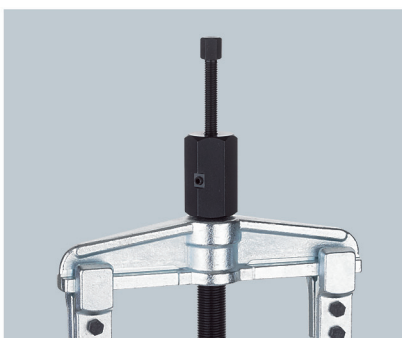

Съёмники с встроенным насосом